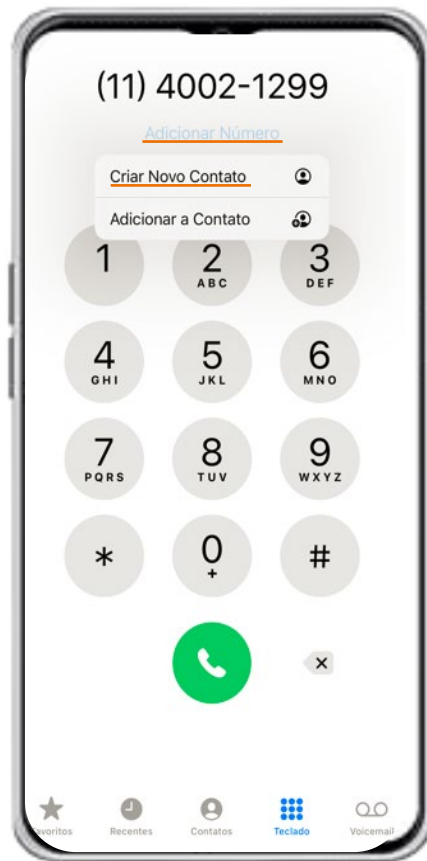

Agora ficou ainda mais fácil tirar suas dúvidas!

Saiba como acessar
nosso canal no
WhatsApp.

1. Escaneando o QR abaixo

Aponte a câmera do seu smartphone para o código abaixo e você será automaticamente direcionado!

2. Adicionando o n° de telefone em seus contatos

Se preferir, adicione o nosso número oficial 11 4002 1299 em sua lista de contatos e inicie uma conversa através do aplicativo, confira o exemplo abaixo:

Em seu smartphone, realize a inclusão do nosso número e salve em seus contatos.

Abra o aplicativo do WhatsApp e inicie uma conversa com o novo contato adicionado!

Viu como é simples? ;)

Se ainda possuir dúvidas, fique tranquilo!