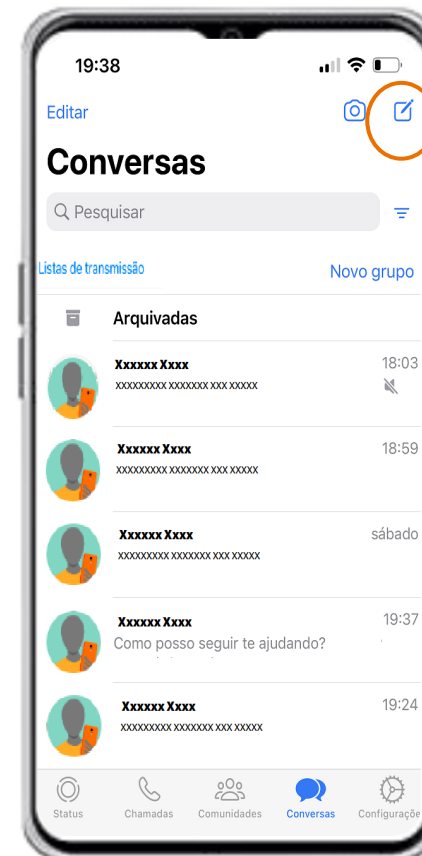

Agora ficou ainda mais fácil tirar suas dúvidas!

Saiba como acessar
nosso canal no
WhatsApp.

1. Escaneando o QR abaixo

Aponte a câmera do seu smartphone para o código abaixo e você será automaticamente direcionado!

2. Adicionando o n° de telefone em seus contatos

Se preferir, adicione o nosso número oficial 11 4002 1299 em sua lista de contatos e inicie uma conversa através do aplicativo, confira o exemplo abaixo:

Em seu smartphone, realize a inclusão do nosso número e salve em seus contatos.

Abra o aplicativo do WhatsApp e inicie uma conversa com o novo contato adicionado!

Viu como é simples? ;)

Se ainda possuir dúvidas, fique tranquilo!