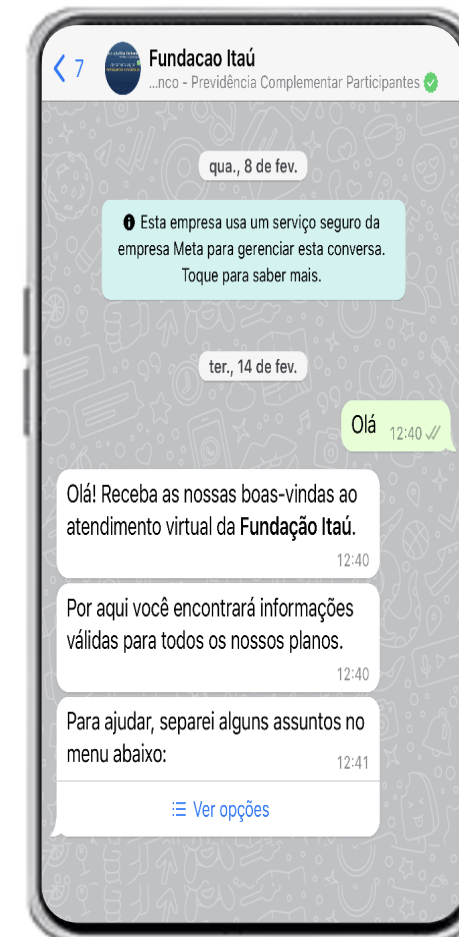

Agora ficou ainda mais fácil tirar suas dúvidas!

Saiba como acessar
nosso canal no
WhatsApp.

1. Escaneando o QR abaixo

Aponte a câmera do seu smartphone para o código abaixo e você será automaticamente direcionado!

2. Adicionando o n° de telefone em seus contatos

Se preferir, adicione o nosso número oficial 11 4002 1299 em sua lista de contatos e inicie uma conversa através do aplicativo, confira o exemplo abaixo: